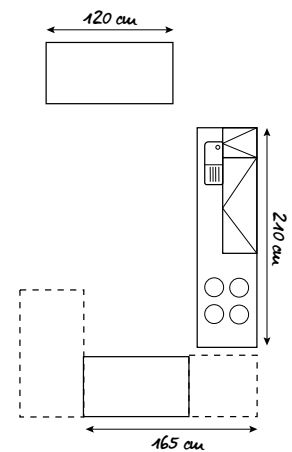

Front: Hochglanz Weiß
Korpus: Vintage Eiche
Arbeitsplatte: Vintage Eiche

FA 40.5

Ganz modern in Space Grey und dunkler Holzoptik lebt das natürliche Design dieser Küche von den spannenden Kontrasten.

Front: Space Grey Hochglanz
 Korpus: Space Grey
 Arbeitsplatte: Hunton-Eiche