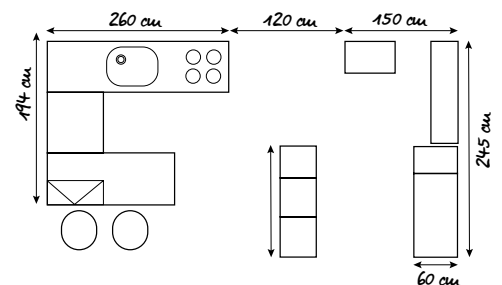

FRONTBEISPIELE:

Dein neuer Lieblingsort
zum Entspannen.