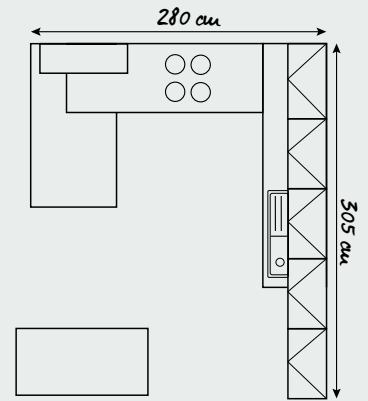

Individuelle Dekoration sorgt für einen persönlichen Touch!

FOCUS 467

CASCADE 776

Front: Schilf
 Korpus: Steingrau
 Arbeitsplatte: Beton Eiche Sierra

LASER 414

Front: Vulkangrau
 Korpus: Schwarz
 Arbeitsplatte: Eiche San Remo