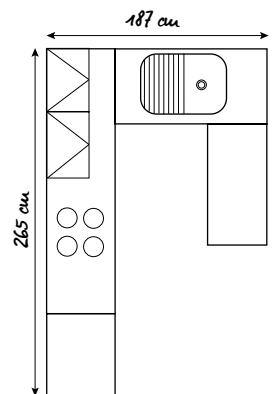

WANDELBAR

für mehr Individualität

Pass' deine Küche doch einfach flexibel deinen eigenen Wünschen an. Ganz gleich, ob du es lieber minimalistisch oder maximalistisch magst, ob du viel Stauraum benötigst oder mit weniger auskommst: Deine Vorstellungen sind die Grundlage der Küchenplanung. Nach Bedarf wählst du die Komponenten aus, entscheidest dich für Farben, Fronten und Griffe und verleihst deiner Küche damit Individualität.

STAR

Diese hellgraue Hochglanzküche in U-Form schafft mit der integrierten Sitzgelegenheit gekonnt eine Verbindung zum Wohnraum. Elemente in Anthrazit sorgen für Kontraste.

Front: Hellgrau Hochglanz
Korpus: Anthrazit
Arbeitsplatte:
Anthrazit Steinstruktur

Pascal:
„Das Preis-Leistungs-Verhältnis
ist echt unschlagbar!“