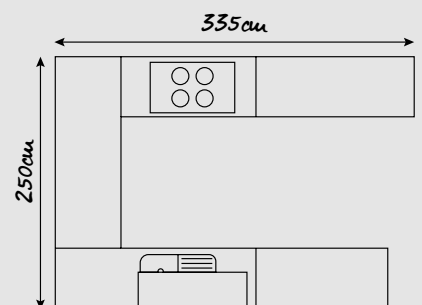

FA 12.0

Strahlt sanfte Natürlichkeit aus: Die FAKTA in Magnolienweiß wird kombiniert mit Elementen in Oregon-Eiche zu einem hellen Wohlfühlort.

Front: Magnolienweiß
Korpus: Magnolienweiß
Arbeitsplatte: Oregon-Eiche