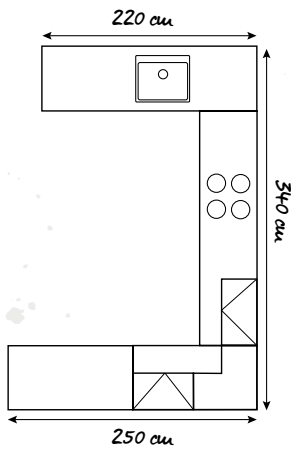

Individuelle Dekoration sorgt für einen persönlichen Touch!

FOCUS 467

CASCADE 776

Front: Schilf
 Korpus: Steingrau
 Arbeitsplatte: Beton Eiche Sierra

LASER 414

Front: Vulkangrau
 Korpus: Schwarz
 Arbeitsplatte: Eiche San Remo