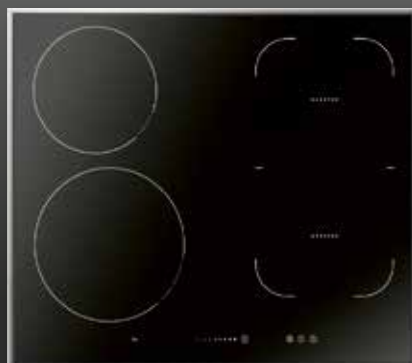

Gemeinsam kochen und genießen

Da darf ein moderner Backofen nicht fehlen. An den Start gehen Modelle mit Heißluft- oder Umluft Beheizung, Pyrolysefunktion für die automatische Selbstreinigung, mit oder ohne Timer Nutzung? Versenkbare Knebel, wenn gewünscht.