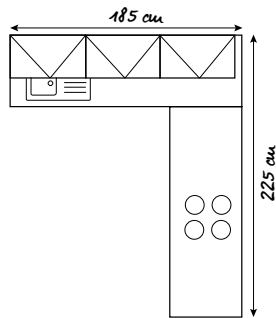

Front: Hochglanz Weiß
Korpus: Vintage Eiche
Arbeitsplatte: Vintage Eiche

FA 40.5

Ganz modern in Space Grey und dunkler Holzoptik lebt das natürliche Design dieser Küche von den spannenden Kontrasten.

Front: Space Grey Hochglanz
 Korpus: Space Grey
 Arbeitsplatte: Hunton-Eiche