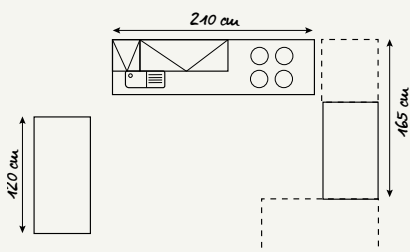

FA 40.5

Die Kombination aus angesagtem Onyx Grey und natürlichem Seeahorn lässt einen spannenden Kontrast aus Hell und Dunkel entstehen.

Front: Onyx Grey Hochglanz
Korpus: Seeahorn
Arbeitsplatte: Seeahorn