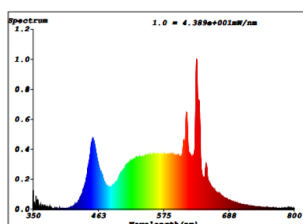

Technische Informationen

Wattvergleich mit Glühlampe (W)	75
Nennlebensdauer (in h)	25000
Art.Nummer Platine (1)	11937
Lichttechnik	LED
Lichtquelle mit gebündeltem Licht	Nein
Fassung der Lichtquelle	E27
Direkt an Netzspannung angeschlossene Lichtquelle	Ja
Vernetzte Lichtquelle	Nein
Farblich abstimmbare Lichtquelle	Nein
Lichtquelle mit hoher Leuchtdichte	Nein
Lichtquelle dimmbar (LM, Platine,...)	Nein
Energieverbrauch (kWh/1000h)	11
Bemessungslichtstrom (lm)	1055
Abstrahlwinkel (bei Messung)	360
Farbtemperatur (K)	4000
Nennleistung (W)	11
Standby-Stromversorgung (Psb, W)	0
Chromatizitätskoordinaten x (1)	0,382
Chromatizitätskoordinaten y (1)	0,3776
Farbwiedergabeindex (CRI)	90
R9 Farbwiedergabeindex	73
Lampen Lebensdauerfaktor @3000h	> = 90 %
Lumen/Lichtstromerhalt @3000h % in Dezimalzahl	0,96
Verschiebungsfaktor DF (PF)	0,7
Flimmereffekt / Pst LM	0,1
Stroboskopischer Effekt / SVM	0,1

Schaltinformationen

Zahl der Schaltzyklen	100.000

Technische Änderungen vorbehalten