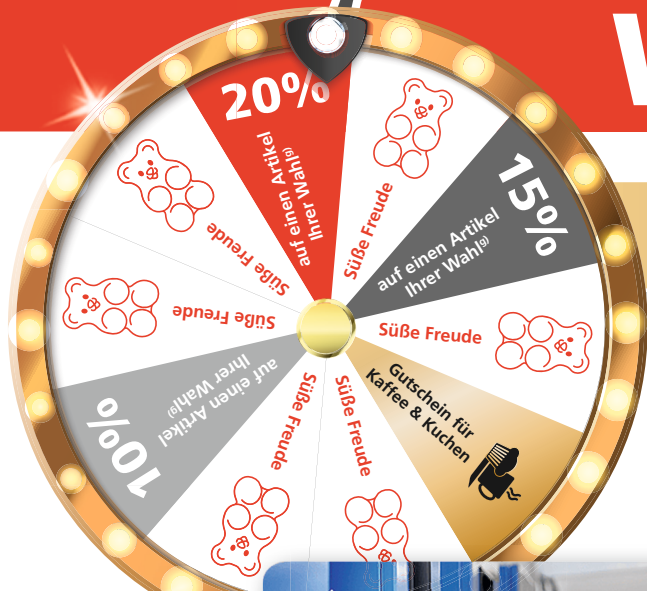

Großes BRÜCKENTAGS- WOCHENENDE

am 15.+16. Mai

GLÜCKSRAD DREHEN & gewinnen

Zusätzlich zu den Sofortgewinnen können Sie mit Ihrem Einkauf an unserer Verlosung teilnehmen und wir zahlen mit ein bisschen Glück Ihre Tankrechnung

am 15.+16. Mai

LIEFERUNG GESCHENKT*

10x
Tankgutschein
im Wert von
50 €

3x
Tankgutschein
im Wert von
100 €

Tankgutschein
im Wert von
250 €

Hauptgewinn

*Pro Person und Aktionstag nur ein Glücksrad-Durchgang. Pro Person nur 1 Rabatt-Coupon gültig. Nicht mit anderen Aktionen kombinierbar. Fundgrubenartikel, bereits reduzierte Ware, Top-Artikel und Angebote aus der aktuellen Werbung sind davon ausgenommen. Rabatte und Kaffee & Kuchen-Gutschein nur gültig am 15. + 16.05.2026.

NEU ERÖFFNUNG

nach Umbau in Bad König

- Neue Abteilungen
- WOHNEN
 - SPEISEN
 - SCHLAFEN
 - GARTEN

Bis zu **20%***
RABATT
auf Möbel und Matratzen

Bis zu **40%***
RABATT
auf frei geplante Küchen

+15%* ERÖFFNUNGS-
RABATT auf
Möbel und Küchen